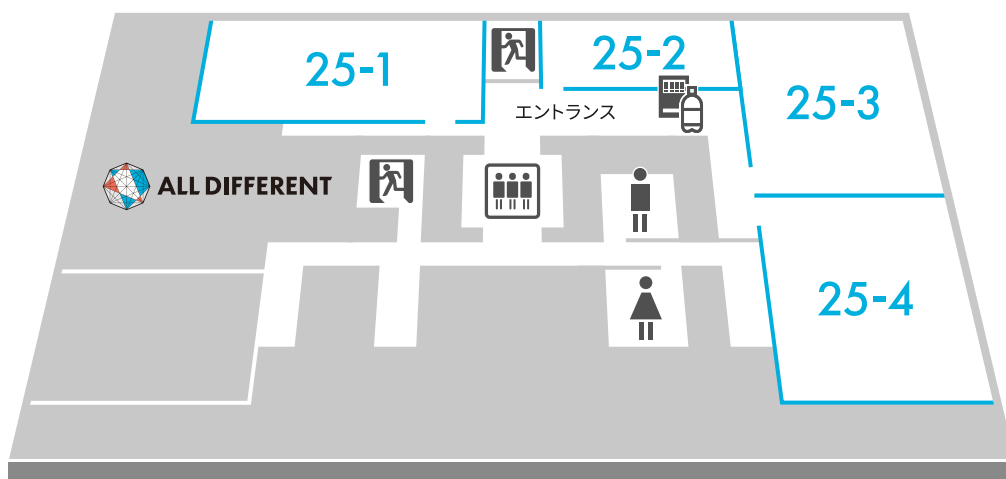

大阪国際ビルディング 25F

〒541-0052 大阪府大阪市中央区安土町2-3-13
TEL 06-6271-1111

Access

御堂筋線 本町駅
3番出口より徒歩5分

堺筋線 堺筋本町駅
17番出口より徒歩2分

Floor Guide

研修受講にあたっての注意事項

 **受付**