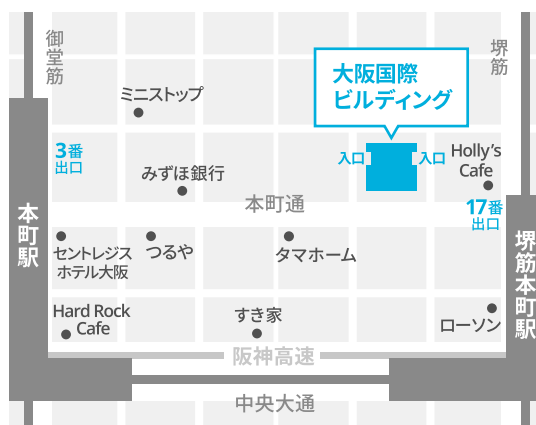

大阪国際ビルディング 25F

〒541-0052 大阪府大阪市中央区安土町2-3-13
TEL 06-6271-1111

Access

御堂筋線 本町駅
3番出口より徒歩5分

堺筋線 堺筋本町駅
17番出口より徒歩2分

Floor Guide

研修受講にあたっての注意事項

 **受付**